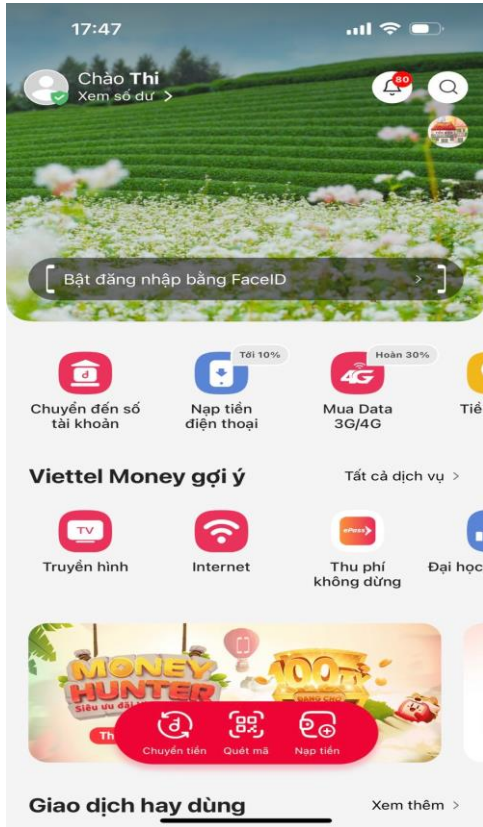

THANH TOÁN KHÔNG DÙNG TIỀN MẶT

Viettel Quảng Ngãi

Tháng 03-2024

Nguyễn Anh Thi – ĐT 0983.76.05.07

GIẢI PHÁP THANH TOÁN KHÔNG DÙNG TIỀN MẶT

VIETTEL MONEY

Là hệ sinh thái tài chính số toàn diện và đa nguồn tiền, cho phép người dùng thực hiện mọi giao dịch chuyển, nạp, rút và mua bán trực tuyến nhanh chóng, dễ dàng

Viettel money được sử dụng mọi lúc, mọi nơi với số điện thoại và trên mọi thiết bị điện thoại di động mà không nhất thiết phải có TK NH hay kết nối internet

Là một tài khoản ngân hàng

ĐẶC ĐIỂM

CHUYỂN TIỀN THEO SỐ ĐIỆN THOẠI