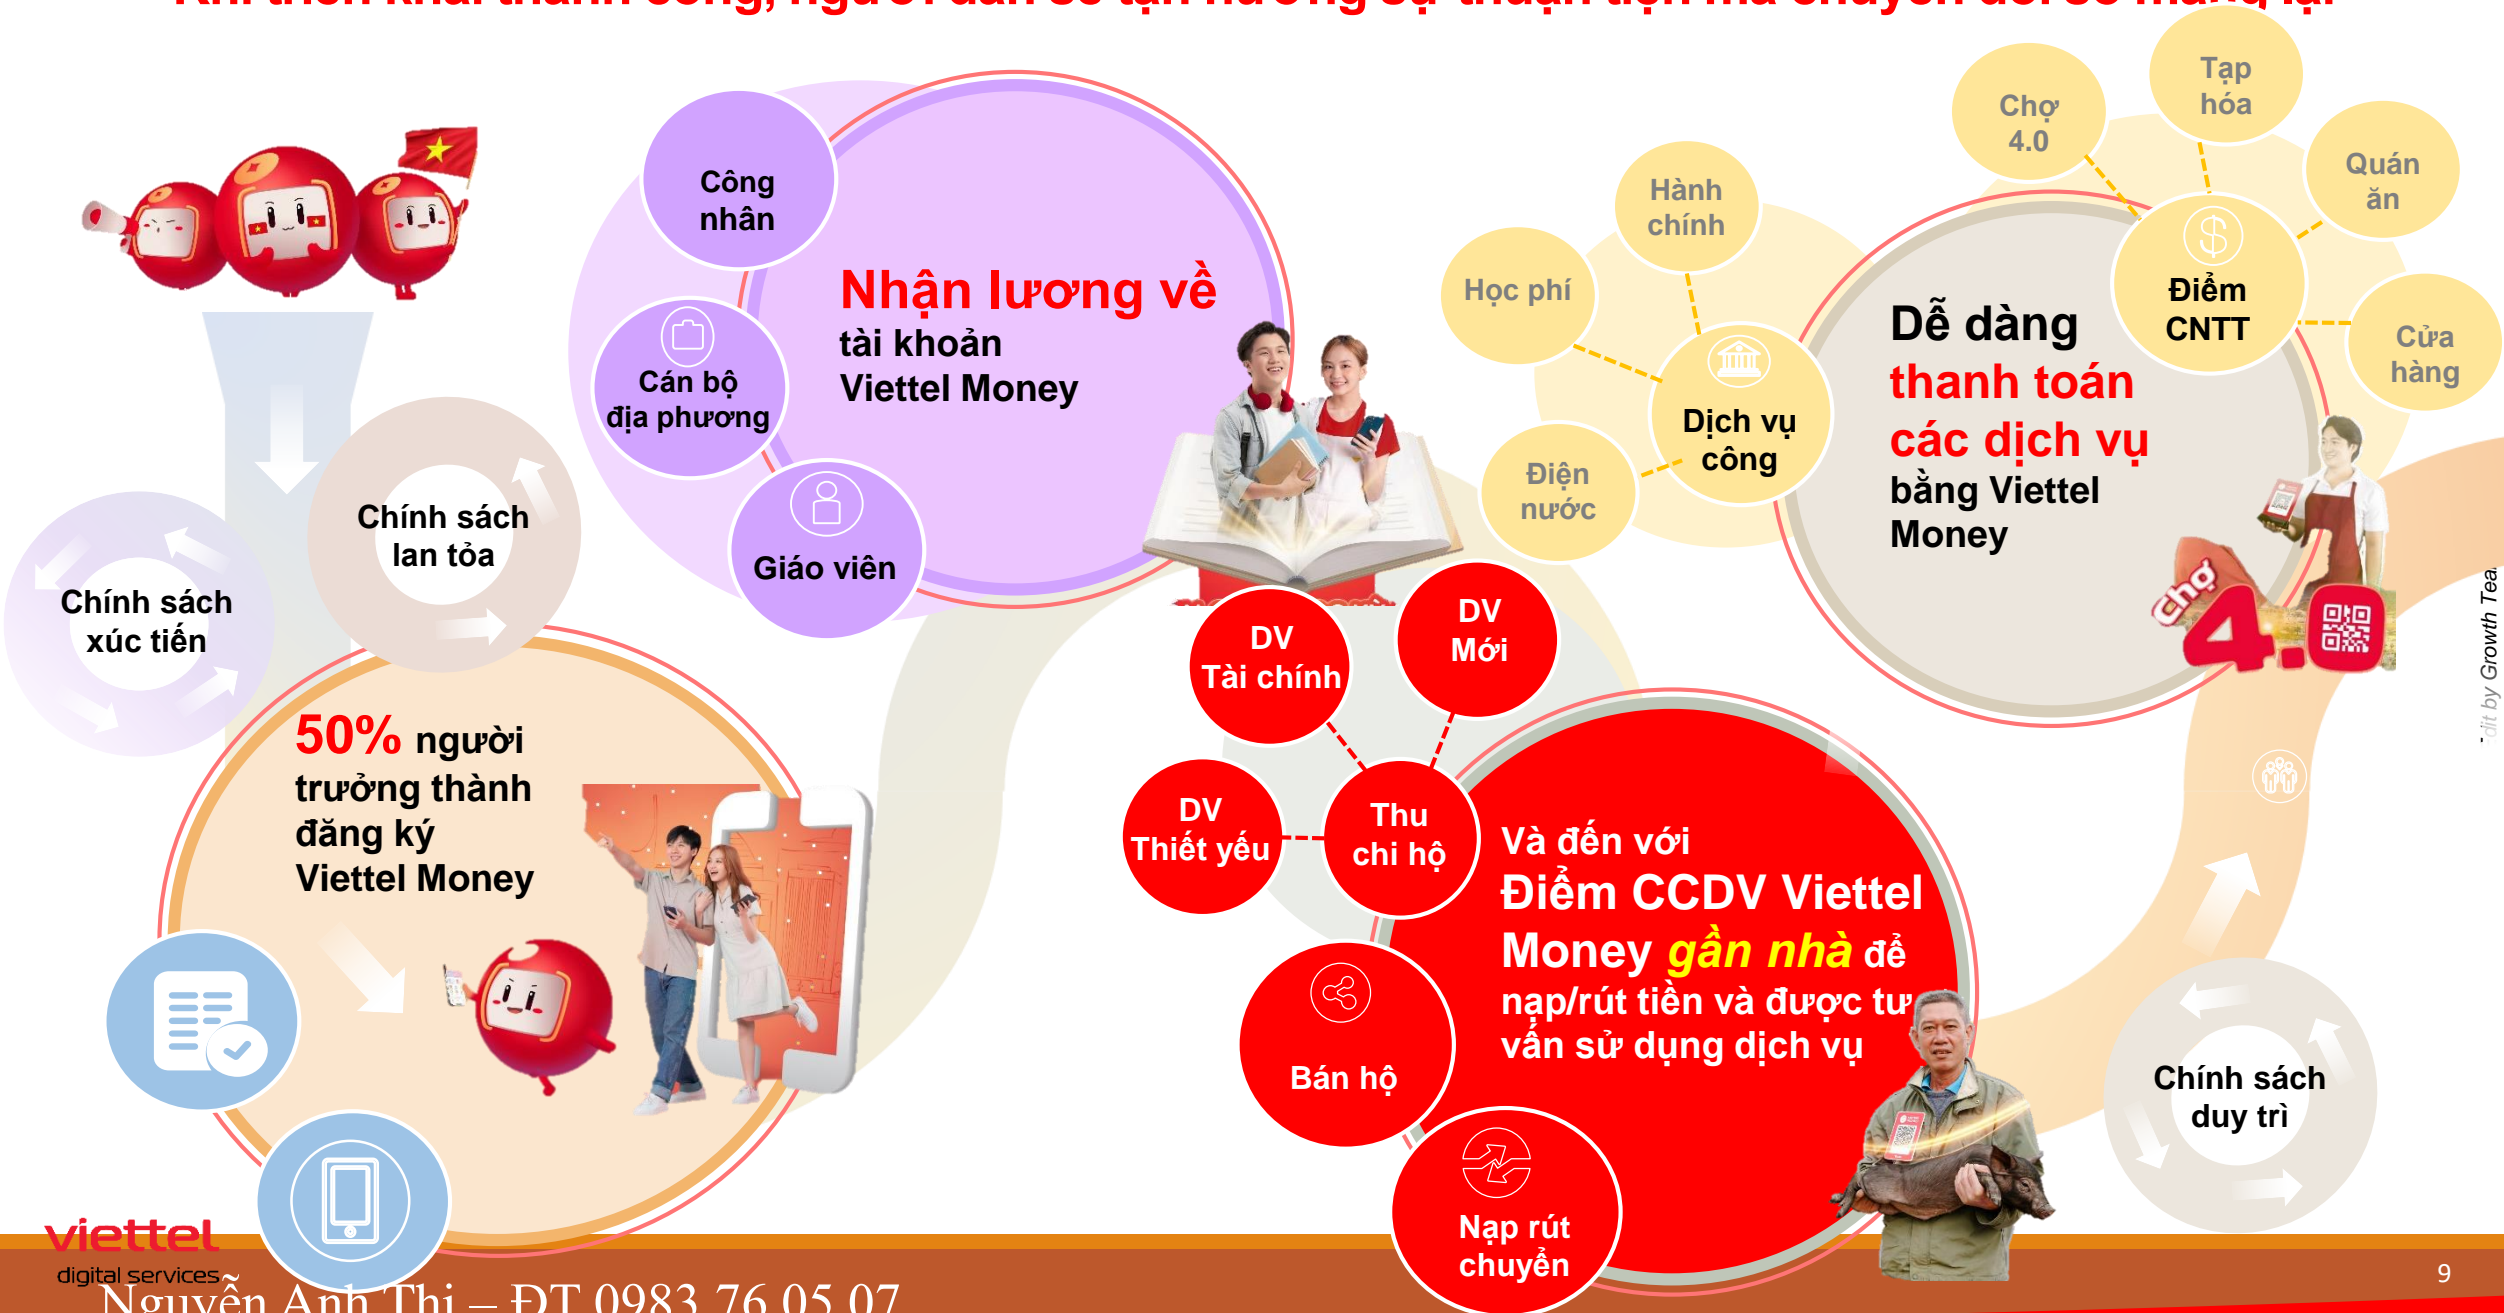

6

TUYỂN ĐƯỜNG KHÔNG DÙNG TIỀN MẶT

- Phát triển điểm chấp nhận thanh toán
- Hướng đến toàn huyện / xã

THANH TOÁN DỊCH VỤ TRỰC TUYẾN

- Các dịch vụ công tại UB các cấp

CHI - THU HỘ

- Ký hợp tác chi hộ tiền lương qua Viettel Money
- Chi BTXH, NCC, tiền rừng

Khi triển khai thành công, người dân sẽ tận hưởng sự thuận tiện mà chuyển đổi số mang lại

MỘT SỐ HÌNH ẢNH TRIỂN KHAI CHỢ 4.0

viettel
Theo cách của bạn

viettel
Theo cách của bạn

Network: 28 Th2, 2024 15:13:22 GMT+07:00
14° 56'45,343" N 108° 42'26,402" E
43° NE
Quảng Ngãi