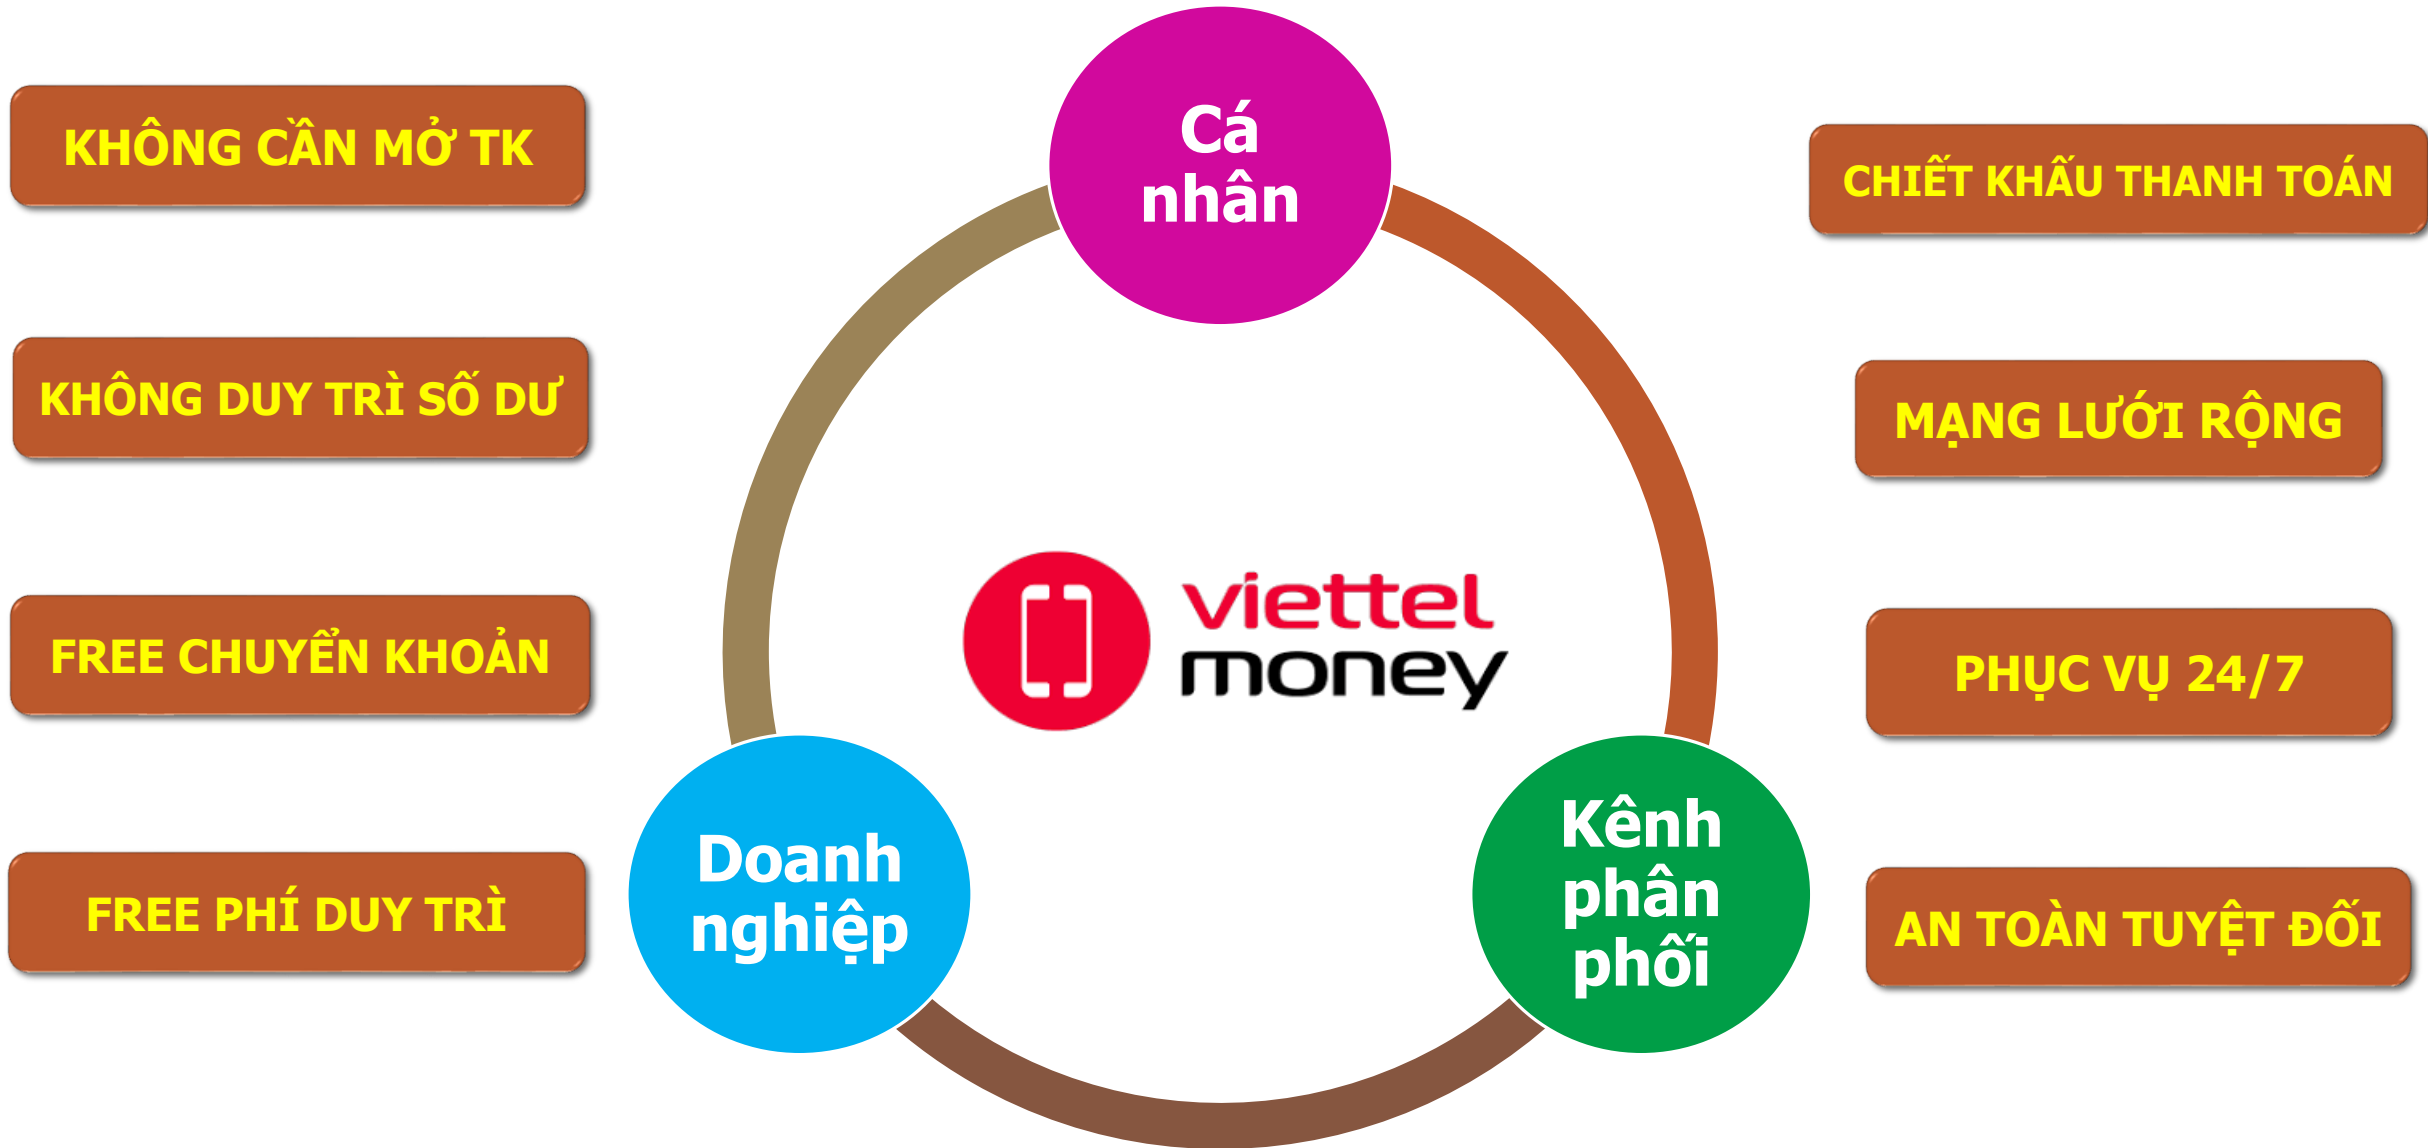

ƯU ĐIỂM VIETTEL MONEY

viettel
Theo cách của bạn