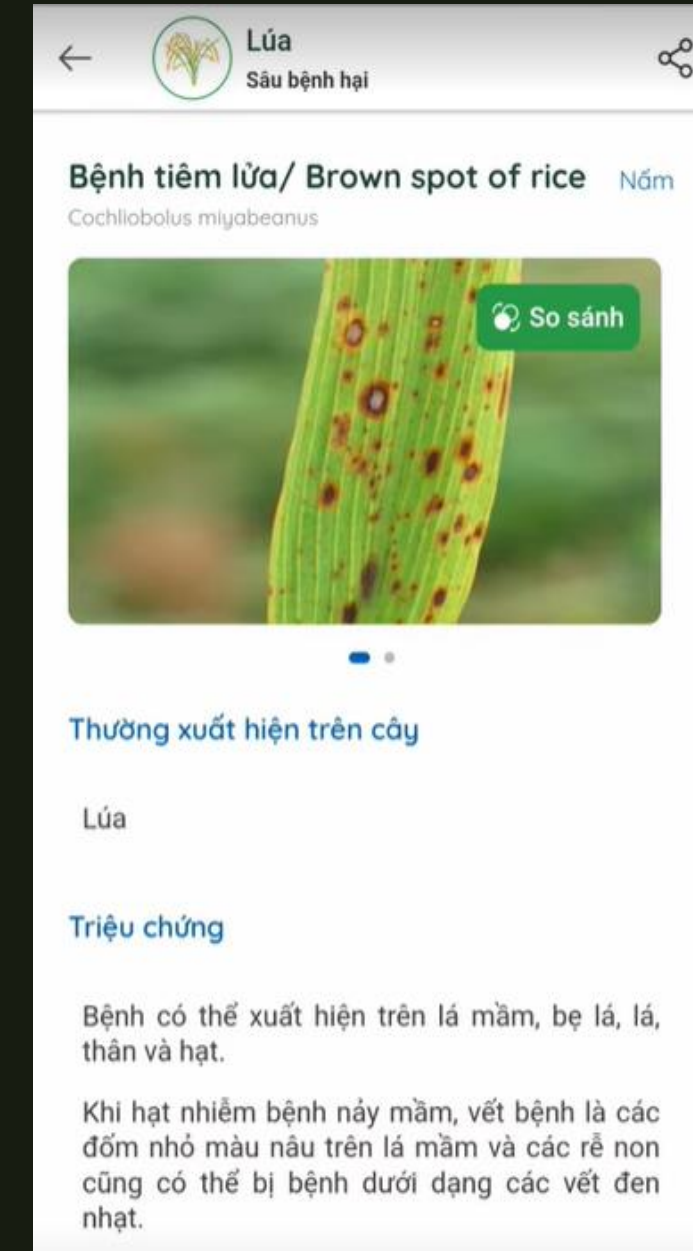

2.2 Tính năng – Bác sĩ cây trồng

Bước 1

Chọn nút chụp ảnh

Bước 2

Chụp ảnh trực tiếp cây
Hoặc chọn upload ảnh đã có

Bước 3

Hiển thị kết quả: các triệu chứng,
nguyên nhân gây bệnh, các bệnh
thường gặp...