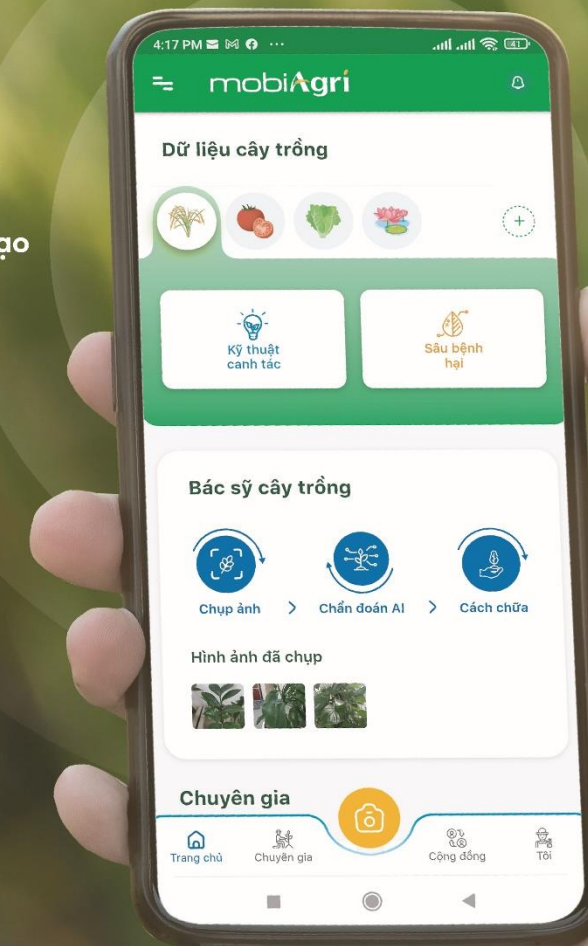

## LÀM NÔNG HIỆU QUẢ

Ứng dụng dành cho người nông dân 4.0

Kết nối chuyên gia hàng đầu về nông nghiệp

Cơ sở dữ liệu cây trồng phong phú

Chẩn đoán bệnh cây trồng với trí thông minh nhân tạo

Cảnh báo thời tiết cực đoan

Tải app ngay

# 1. Giới thiệu dịch vụ - Giao diện ứng dụng

Quét mã để trải nghiệm

## HƯỚNG DẪN SỬ DỤNG DỊCH VỤ

- BƯỚC **01** Truy cập & Tải ứng dụng mobiAgri tại <http://mobiagri.vn/app> hoặc quét mã QR
- BƯỚC **02** Đăng nhập số điện thoại và mật khẩu được tạo khi đăng ký gói
- BƯỚC **03** Trải nghiệm tính năng dịch vụ:
- Chọn Chụp Ảnh để chẩn đoán sâu bệnh hại
  - Chọn Chuyên Gia để kết nối