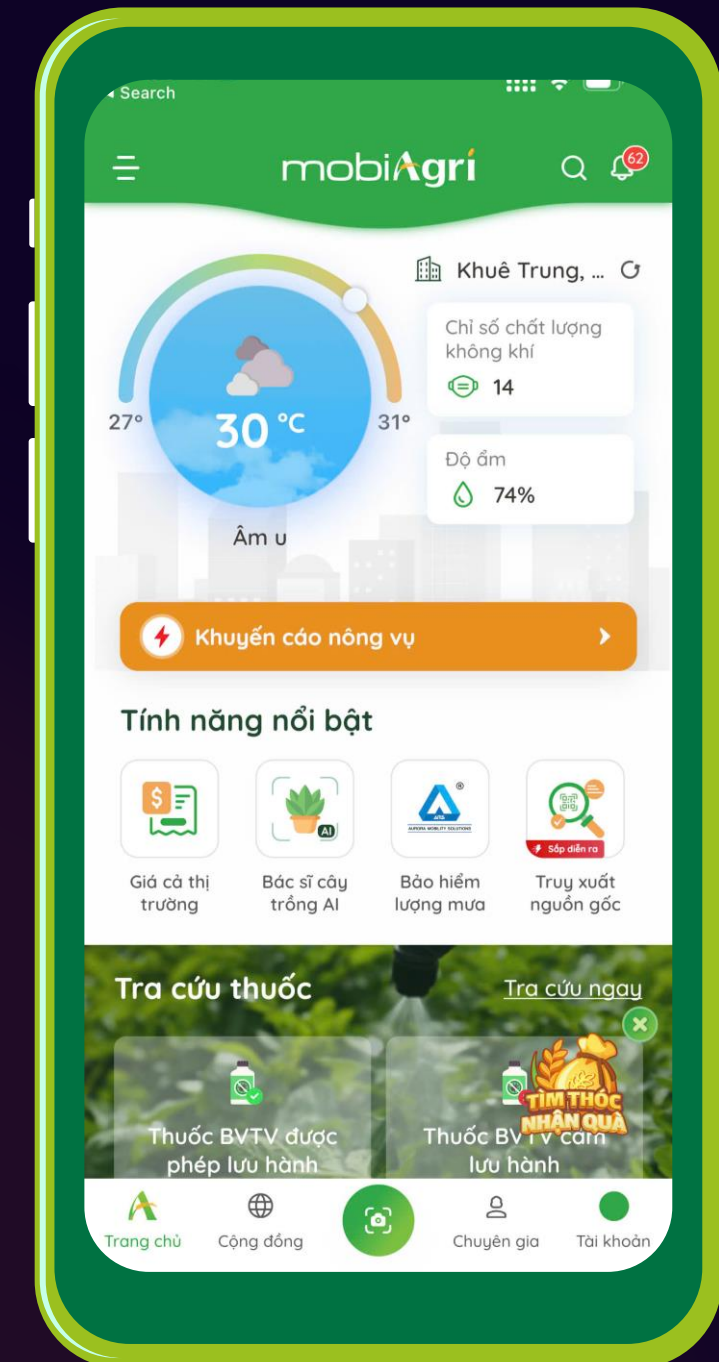

# MINIGAME

---

**Câu 1:** Anh/ chị hãy cho biết trong app MobiAgri, CSDL về kỹ thuật canh tác và mô hình sâu bệnh hại được tổng hợp trên **bao nhiêu loại cây trồng?**

Đáp án A

40 loại cây trồng

Đáp án B

70 loại cây trồng

Đáp án C

75 loại cây trồng

**Đáp án B**

**Câu 2:** Tính năng truy xuất nguồn gốc cây trồng ra mắt khi nào?

**A** 08/2023

**B** Đã ra mắt 2023

**C** 09/2024

**D** Dự kiến ra mắt 2024

**Đáp án D**

**Câu 3:** Hãy điền nội dung còn thiếu vào chỗ trống:

**Chức năng chính của mobiAgri:**

- CSDL nông nghiệp

- Thời tiết nông vụ

-

- Điểm tin thị trường

-