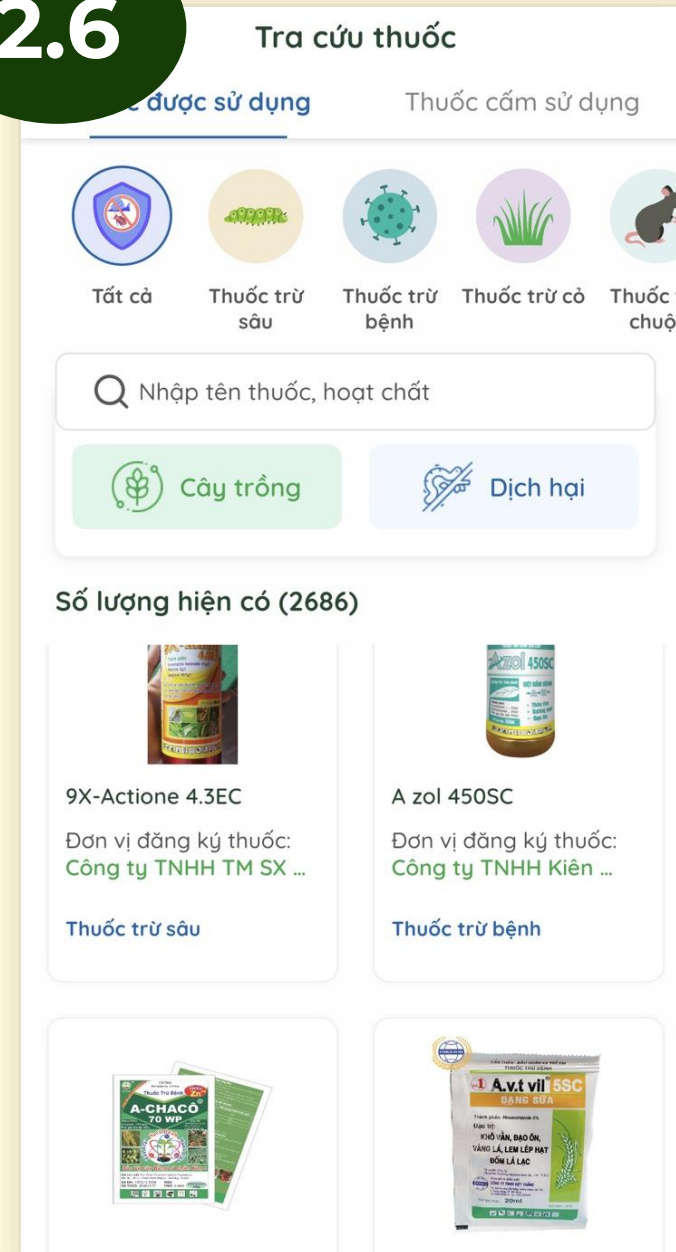

**Với chuyên gia đang offline / busy thì người dùng có thể đặt lịch hẹn với chuyên gia hoặc gửi câu hỏi. Chuyên gia sẽ phản hồi câu hỏi trong vòng 24h.**

Đảm bảo đầu ra sản phẩm

2.5

ĐIỂM TIN THỊ TRƯỜNG

- Thông tin nông vụ tại KV, giá nông sản.
- Theo ngày và/hoặc thông tin có biến động

2.6

TRA CỨU THUỐC BVTV

- Danh sách thuốc được và cấm sử dụng
- 2.686 thuốc, hoạt chất được sử dụng; 278 cấm sử dụng

2.7

CỘNG ĐỒNG

- Giao lưu, chia sẻ, giải đáp các thắc mắc

# Tính năng mới

**Truy xuất nguồn gốc cây trồng**