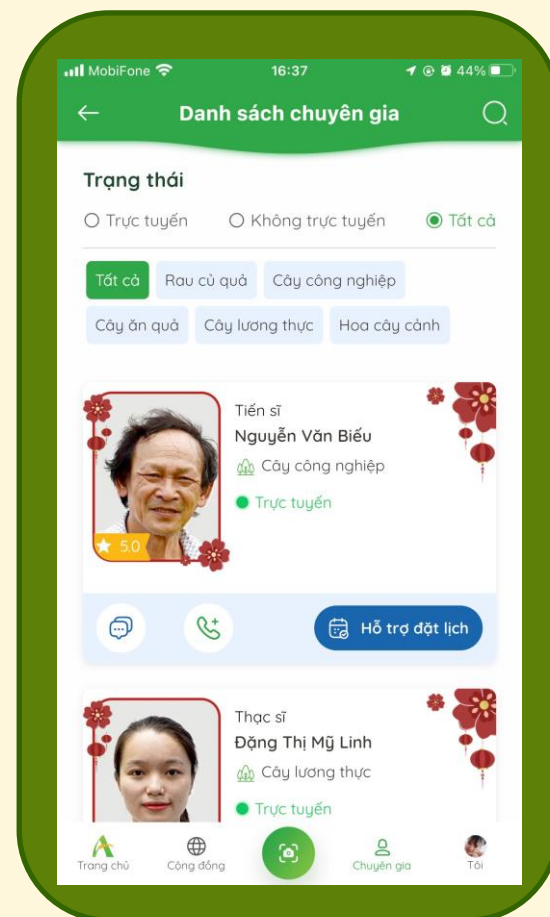

2.4 Tính năng – Kết nối chuyên gia

Chuyên gia được tổ chức trên cả kênh Online và Offline.