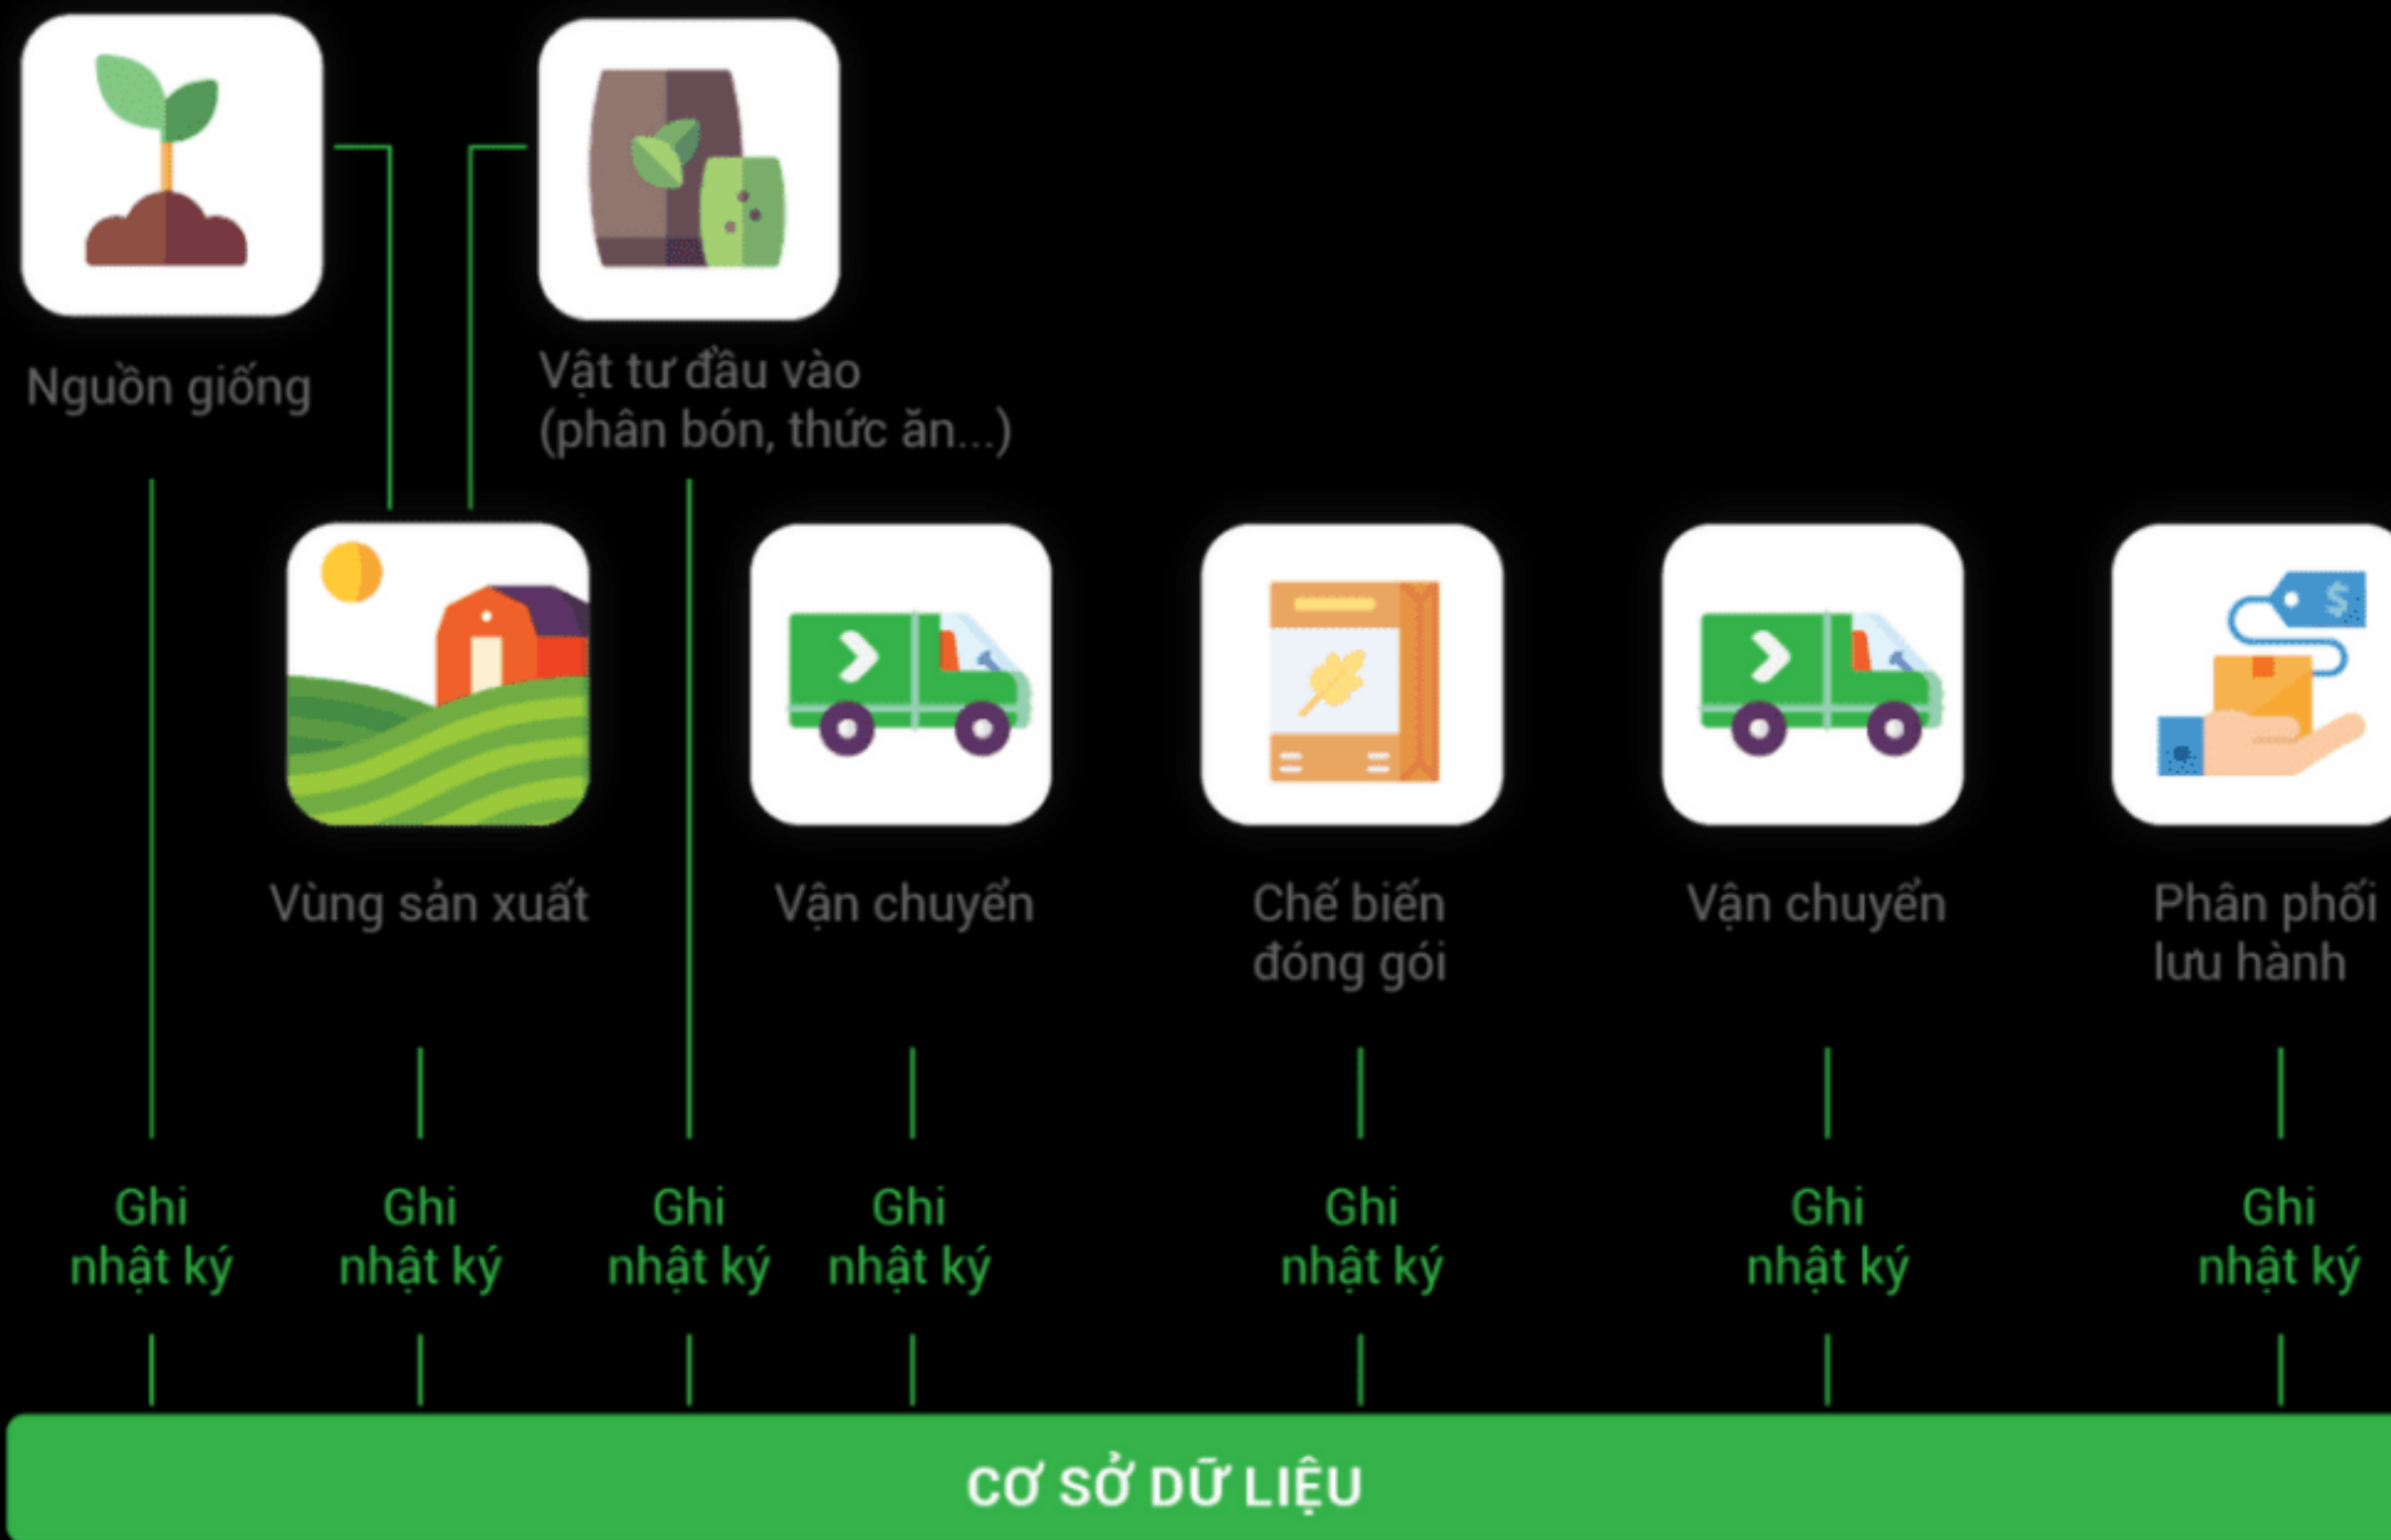

2.6

TRA CỨU THUỐC BVTV

- Danh sách thuốc được và cấm sử dụng
- 2.686 thuốc, hoạt chất được sử dụng; 278 cấm sử dụng

2.7

CỘNG ĐỒNG

- Giao lưu, chia sẻ, giải đáp các thắc mắc

# Tính năng mới

**Truy xuất nguồn gốc cây trồng**