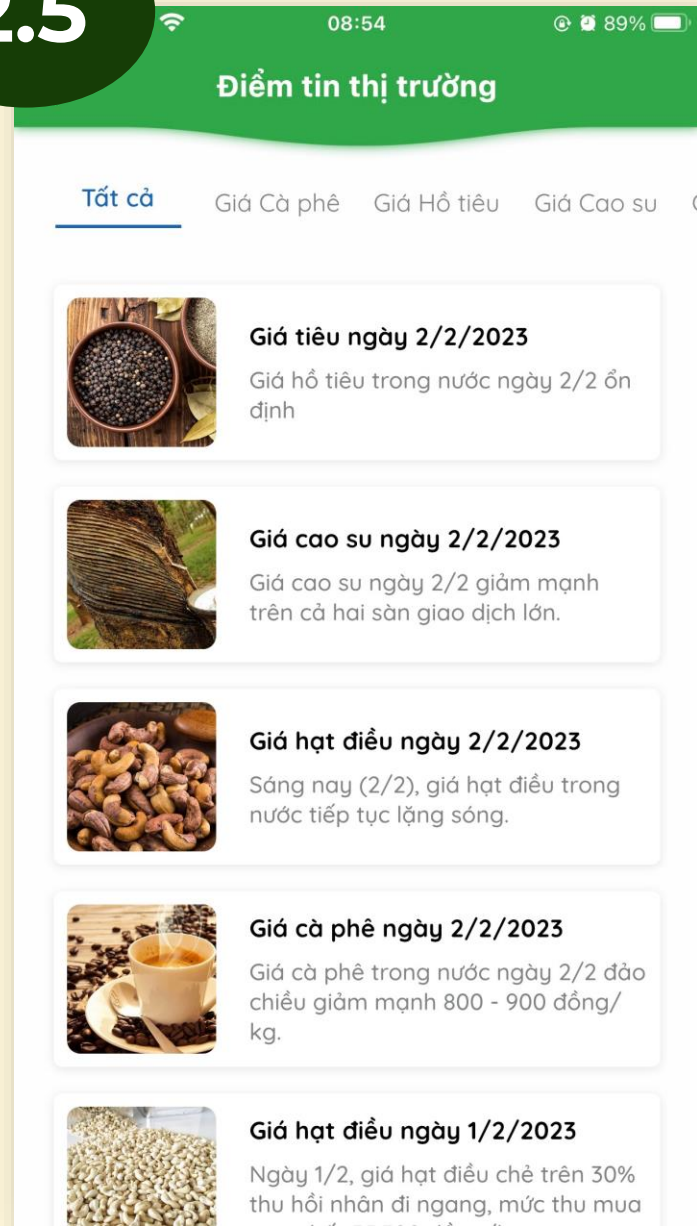

### Bước 3

Hiển thị kết quả: các triệu chứng,  
nguyên nhân gây bệnh, các bệnh  
thường gặp...

## 2.3 Tính năng – Dự báo thời tiết

Hệ thống dự báo thời tiết toàn cầu kết hợp dữ liệu Radar và vệ tinh tại Việt Nam

## 2.4 Tính năng – Kết nối chuyên gia

**Chuyên gia được tổ chức trên cả kênh Online và Offline.**

**Sử dụng nền tảng OTT cho phép người dùng dễ dàng gọi trực tiếp tới chuyên gia khi chuyên gia đang ở trạng thái online / available.**

**Với chuyên gia đang offline / busy thì người dùng có thể đặt lịch hẹn với chuyên gia hoặc gửi câu hỏi. Chuyên gia sẽ phản hồi câu hỏi trong vòng 24h.**

Đảm bảo đầu ra sản phẩm

2.5

ĐIỂM TIN THỊ TRƯỜNG

- Thông tin nông vụ tại KV, giá nông sản.
- Theo ngày và/hoặc thông tin có biến động