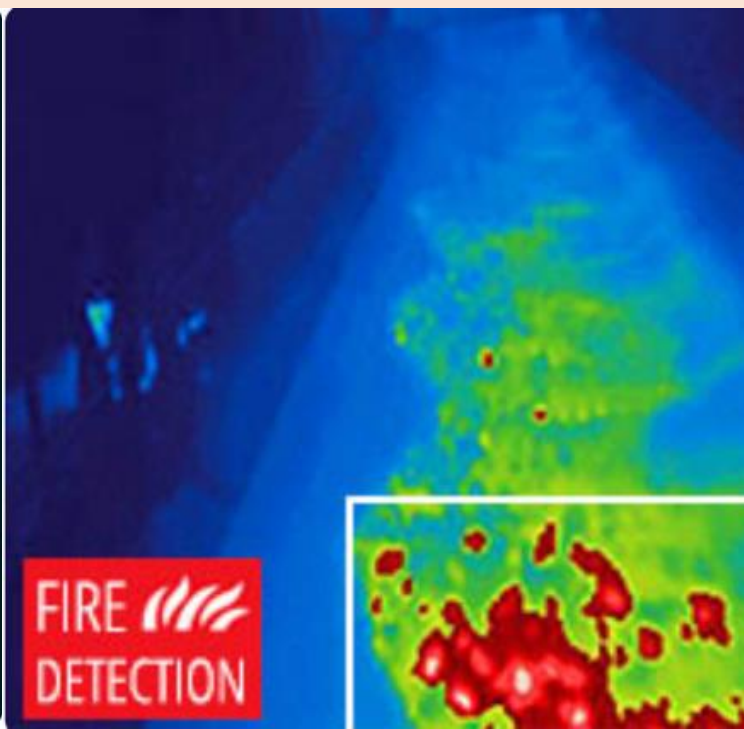

PHÁT HIỆN SỚM ĐIỂM PHÁT LỬA NHỜ CAMERA NHIỆT

CÔNG NGHỆ AI CHO PHÉP DỰ BÁO MỨC ĐỘ LAN RỘNG CÓ THỂ XẢY RA TRÊN BẢN ĐỒ THAM CHIẾU ĐỊA LÝ

CẢNH BÁO LIÊN TỤC KHI PHÁT HIỆN ĐIỂM CHÁY THEO THỜI GIAN THỰC

TUỶ CHỌN KHU VỰC QUAN SÁT THÔNG QUA BẢN ĐỒ SỐ CAMERA

HOẠT ĐỘNG CỦA HỆ THỐNG

SƠ ĐỒ NGUYÊN LÝ: Kết hợp giữa Camera nhiệt và phần mềm thông minh

HỆ THỐNG CÓ THỂ PHÁT HIỆN CÁC ĐIỂM CHÁY TỪ LÚC MỚI HÌNH THÀNH ĐIỂM CHÁY

Giai đoạn chớm lửa	Giai đoạn cháy âm ỉ	Giai đoạn bùng cháy
--------------------	---------------------	---------------------

Hệ thống phát hiện nhiệt vượt quá mức cho phép, độ tăng tốc nhiệt độ, hình dáng của vùng nhiệt. Sử dụng AI để chẩn đoán và cảnh báo tự động cho người điều hành. Pop up video tự động để người điều hành theo dõi theo thời gian thực

HỆ THỐNG CAMERA ĐƯỢC TỰ ĐỘNG QUAN SÁT LIÊN TỤC HOẶC CÓ THỂ ĐIỀU KHIỂN TỪ XA, CHO PHÉP PHÁT HIỆN ĐIỂM CHÁY MỘT CÁCH CHÍNH XÁC VÀ THEO THỜI GIAN THỰC

HÌNH ẢNH TRIỂN KHAI THỰC TẾ

HCTECH

CẢM ƠN CÁC ĐỒNG CHÍ ĐÃ LẮNG NGHE