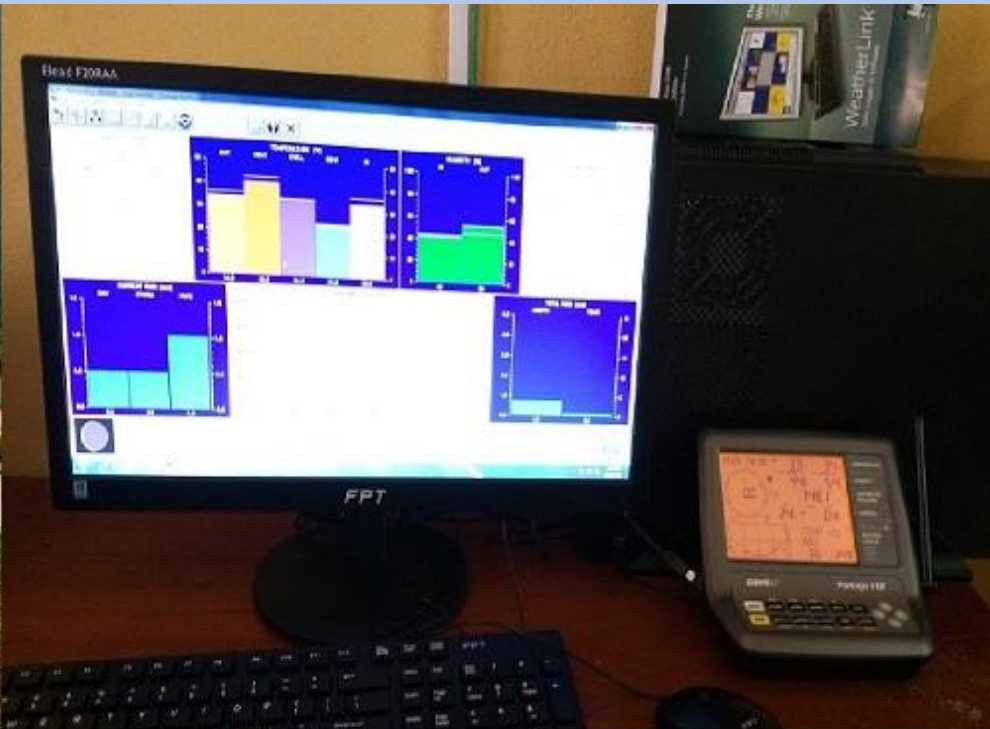

PHÁT HIỆN SỚM ĐIỂM PHÁT LỬA NHỜ CAMERA NHIỆT

CÔNG NGHỆ AI CHO PHÉP DỰ BÁO MỨC ĐỘ LAN RỘNG CÓ THỂ XẢY RA TRÊN BẢN ĐỒ THAM CHIẾU ĐỊA LÝ

CẢNH BÁO LIÊN TỤC KHI PHÁT HIỆN ĐIỂM CHÁY THEO THỜI GIAN THỰC

TUỶ CHỌN KHU VỰC QUAN SÁT THÔNG QUA BẢN ĐỒ SỐ CAMERA

HOẠT ĐỘNG CỦA HỆ THỐNG

SƠ ĐỒ NGUYÊN LÝ: Kết hợp giữa Camera nhiệt và phần mềm thông minh

HỆ THỐNG CÓ THỂ PHÁT HIỆN CÁC ĐIỂM CHÁY TỪ LÚC MỚI HÌNH THÀNH ĐIỂM CHÁY

Giai đoạn chớm lửa	Giai đoạn cháy âm ỉ	Giai đoạn bùng cháy
--------------------	---------------------	---------------------

Hệ thống phát hiện nhiệt vượt quá mức cho phép, độ tăng tốc nhiệt độ, hình dáng của vùng nhiệt. Sử dụng AI để chẩn đoán và cảnh báo tự động cho người điều hành. Pop up video tự động để người điều hành theo dõi theo thời gian thực

HỆ THỐNG CAMERA ĐƯỢC TỰ ĐỘNG QUAN SÁT LIÊN TỤC HOẶC CÓ THỂ ĐIỀU KHIỂN TỪ XA, CHO PHÉP PHÁT HIỆN ĐIỂM CHÁY MỘT CÁCH CHÍNH XÁC VÀ THEO THỜI GIAN THỰC

HÌNH ẢNH TRIỂN KHAI THỰC TẾ

HCTECH

CẢM ƠN CÁC ĐỒNG CHÍ ĐÃ LẮNG NGHE