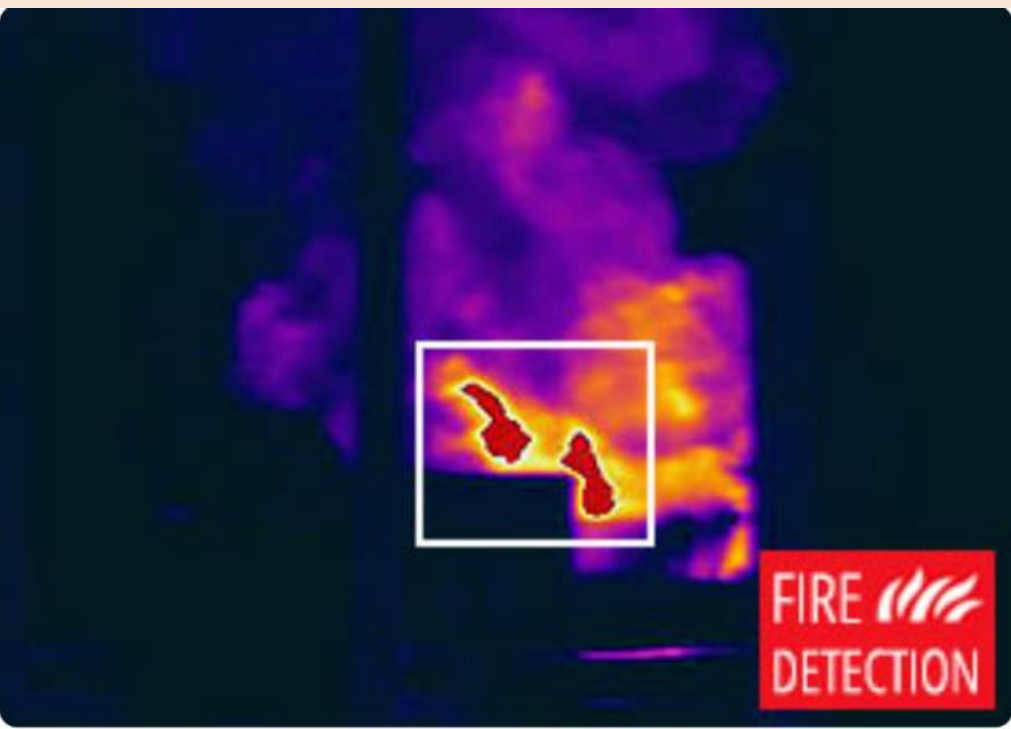

PHÁT HIỆN SỚM ĐIỂM PHÁT LỬA NHỜ CAMERA NHIỆT

CÔNG NGHỆ AI CHO PHÉP DỰ BÁO MỨC ĐỘ LAN RỘNG CÓ THỂ XẢY RA TRÊN BẢN ĐỒ THAM CHIẾU ĐỊA LÝ

CẢNH BÁO LIÊN TỤC KHI PHÁT HIỆN ĐIỂM CHÁY THEO THỜI GIAN THỰC

TUỶ CHỌN KHU VỰC QUAN SÁT THÔNG QUA BẢN ĐỒ SỐ CAMERA

HOẠT ĐỘNG CỦA HỆ THỐNG

SƠ ĐỒ NGUYÊN LÝ: Kết hợp giữa Camera nhiệt và phần mềm thông minh

HỆ THỐNG CÓ THỂ PHÁT HIỆN CÁC ĐIỂM CHÁY TỪ LÚC MỚI HÌNH THÀNH ĐIỂM CHÁY

Giai đoạn chớm lửa	Giai đoạn cháy âm ỉ	Giai đoạn bùng cháy
--------------------	---------------------	---------------------

Hệ thống phát hiện nhiệt vượt quá mức cho phép, độ tăng tốc nhiệt độ, hình dáng của vùng nhiệt. Sử dụng AI để chẩn đoán và cảnh báo tự động cho người điều hành. Pop up video tự động để người điều hành theo dõi theo thời gian thực

HỆ THỐNG CAMERA ĐƯỢC TỰ ĐỘNG QUAN SÁT LIÊN TỤC HOẶC CÓ THỂ ĐIỀU KHIỂN TỪ XA, CHO PHÉP PHÁT HIỆN ĐIỂM CHÁY MỘT CÁCH CHÍNH XÁC VÀ THEO THỜI GIAN THỰC

HÌNH ẢNH TRIỂN KHAI THỰC TẾ

HCTECH

CẢM ƠN CÁC ĐỒNG CHÍ ĐÃ LẮNG NGHE