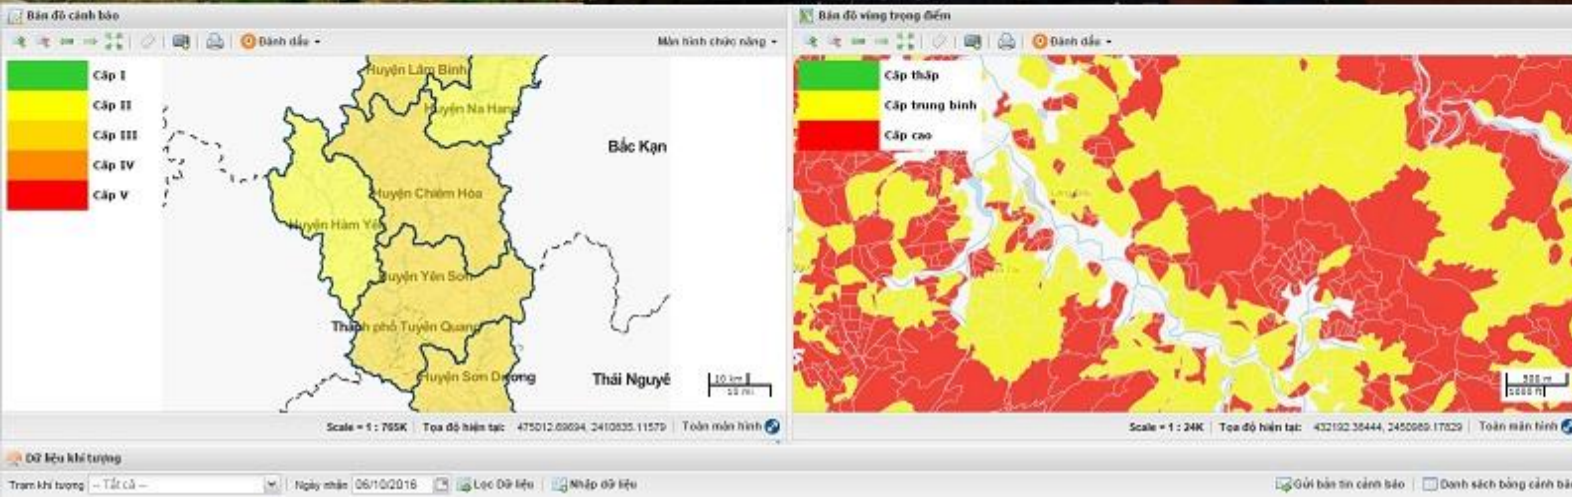

HÌNH ẢNH TRIỂN KHAI THỰC TẾ