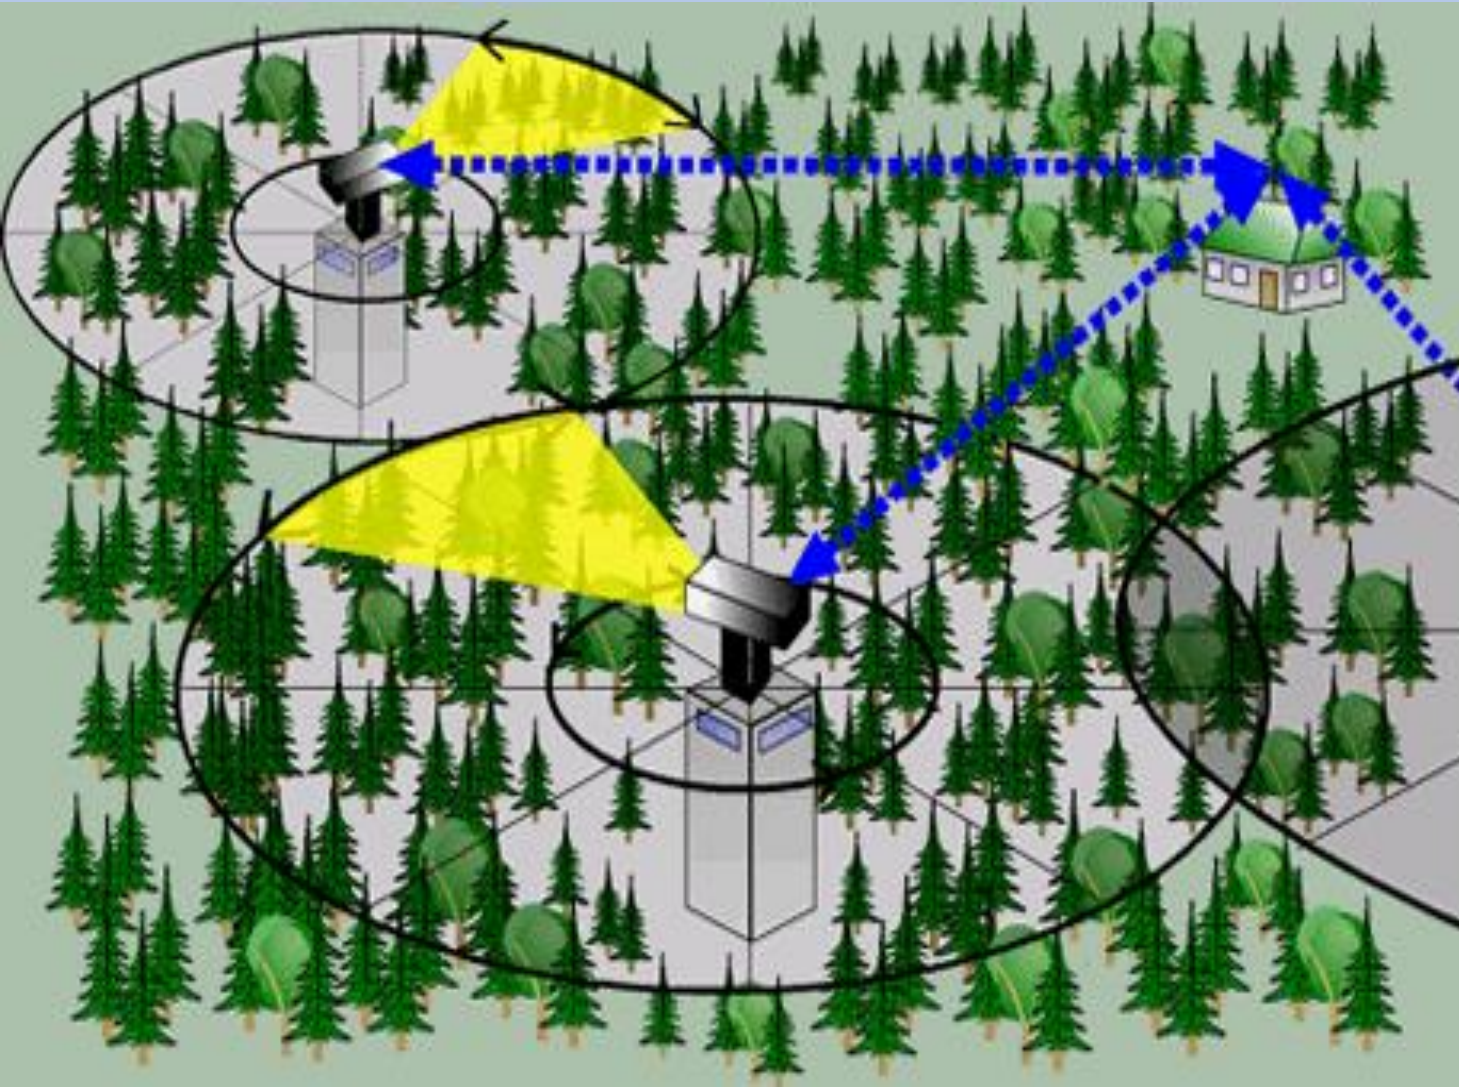

PHÁT HIỆN SỚM ĐIỂM PHÁT LỬA NHỜ CAMERA NHIỆT

CÔNG NGHỆ AI CHO PHÉP DỰ BÁO MỨC ĐỘ LAN RỘNG CÓ THỂ XẢY RA TRÊN BẢN ĐỒ THAM CHIẾU ĐỊA LÝ

CẢNH BÁO LIÊN TỤC KHI PHÁT HIỆN ĐIỂM CHÁY THEO THỜI GIAN THỰC

TUỶ CHỌN KHU VỰC QUAN SÁT THÔNG QUA BẢN ĐỒ SỐ CAMERA

HOẠT ĐỘNG CỦA HỆ THỐNG

SƠ ĐỒ NGUYÊN LÝ: Kết hợp giữa Camera nhiệt và phần mềm thông minh

HỆ THỐNG CÓ THỂ PHÁT HIỆN CÁC ĐIỂM CHÁY TỪ LÚC MỚI HÌNH THÀNH ĐIỂM CHÁY

Giai đoạn chớm lửa	Giai đoạn cháy âm ỉ	Giai đoạn bùng cháy
--------------------	---------------------	---------------------

Hệ thống phát hiện nhiệt vượt quá mức cho phép, độ tăng tốc nhiệt độ, hình dáng của vùng nhiệt. Sử dụng AI để chẩn đoán và cảnh báo tự động cho người điều hành. Pop up video tự động để người điều hành theo dõi theo thời gian thực

HỆ THỐNG CAMERA ĐƯỢC TỰ ĐỘNG QUAN SÁT LIÊN TỤC HOẶC CÓ THỂ ĐIỀU KHIỂN TỪ XA, CHO PHÉP PHÁT HIỆN ĐIỂM CHÁY MỘT CÁCH CHÍNH XÁC VÀ THEO THỜI GIAN THỰC

HÌNH ẢNH TRIỂN KHAI THỰC TẾ

HCTECH

CẢM ƠN CÁC ĐỒNG CHÍ ĐÃ LẮNG NGHE