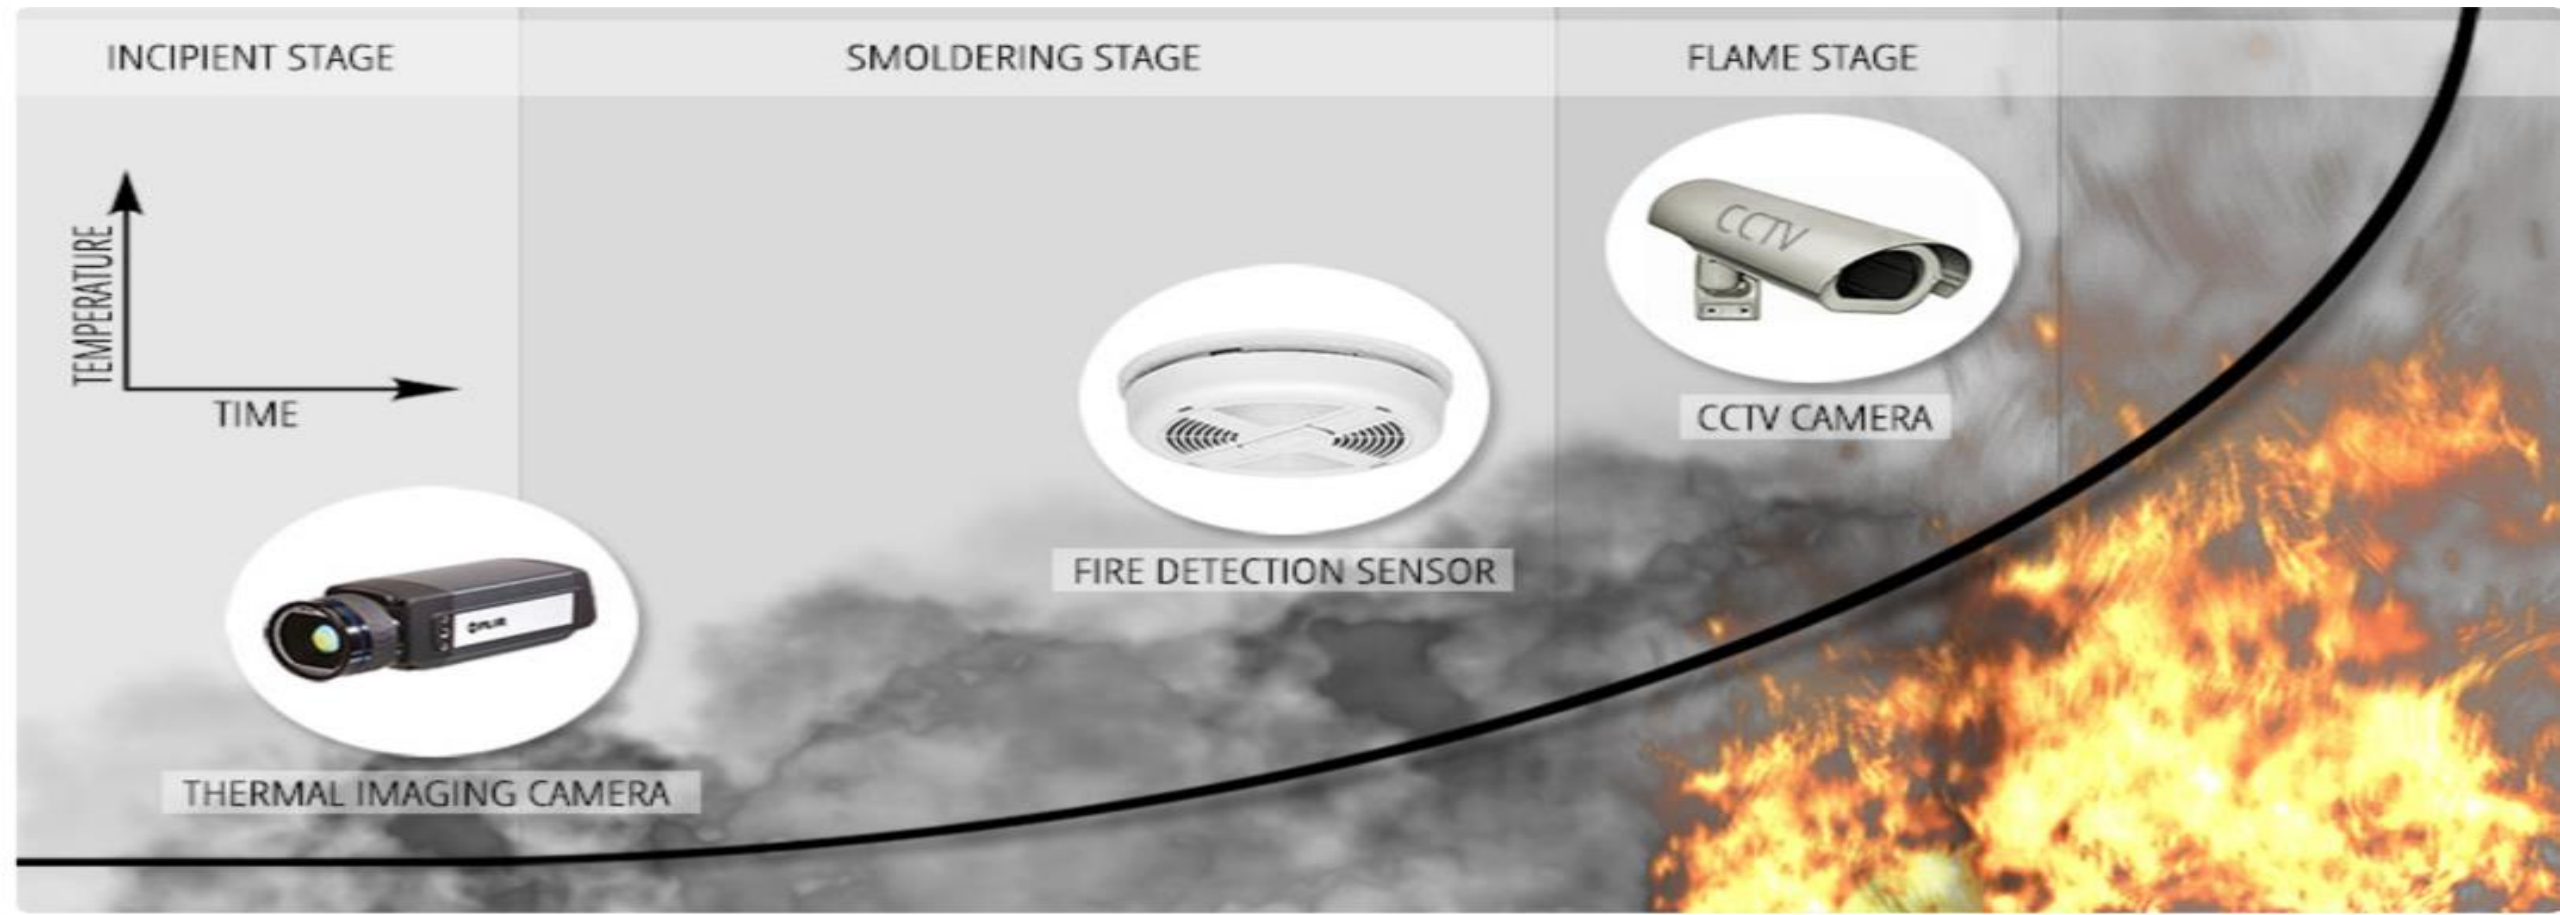

PHÁT HIỆN SỚM ĐIỂM PHÁT LỬA NHỜ CAMERA NHIỆT

CÔNG NGHỆ AI CHO PHÉP DỰ BÁO MỨC ĐỘ LAN RỘNG CÓ THỂ XẢY RA TRÊN BẢN ĐỒ THAM CHIẾU ĐỊA LÝ

CẢNH BÁO LIÊN TỤC KHI PHÁT HIỆN ĐIỂM CHÁY THEO THỜI GIAN THỰC

TUỶ CHỌN KHU VỰC QUAN SÁT THÔNG QUA BẢN ĐỒ SỐ CAMERA

HOẠT ĐỘNG CỦA HỆ THỐNG

SƠ ĐỒ NGUYÊN LÝ: Kết hợp giữa Camera nhiệt và phần mềm thông minh

HỆ THỐNG CÓ THỂ PHÁT HIỆN CÁC ĐIỂM CHÁY TỪ LÚC MỚI HÌNH THÀNH ĐIỂM CHÁY

Giai đoạn chớm lửa	Giai đoạn cháy âm ỉ	Giai đoạn bùng cháy
--------------------	---------------------	---------------------

Hệ thống phát hiện nhiệt vượt quá mức cho phép, độ tăng tốc nhiệt độ, hình dáng của vùng nhiệt. Sử dụng AI để chẩn đoán và cảnh báo tự động cho người điều hành. Pop up video tự động để người điều hành theo dõi theo thời gian thực